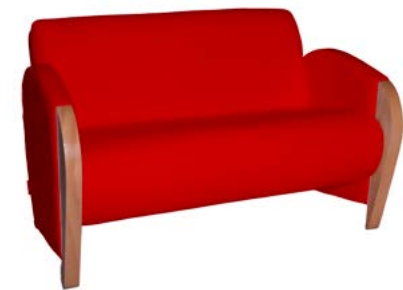

**PRAGA 2
PLAZAS
ROJO**

Altura: 38/71 cm
Ancho: 112 cm
Fondo: 69 cm
Asiento/Respaldo:
Polipiel roja
Patas:
Madera barnizada
Ref: 400302