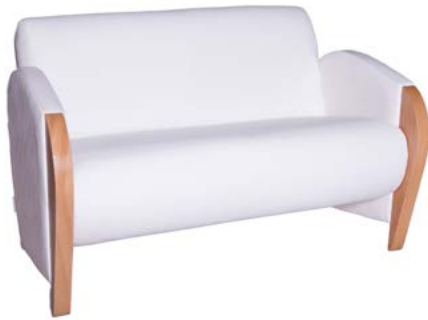

**PRAGA
2 PLAZAS
BLANCO**

Altura: 38/71 cm
Ancho: 112 cm
Fondo: 69 cm
Asiento/Respaldo:
Polipiel blanca
Patas:
Madera barnizada
Ref: 400207